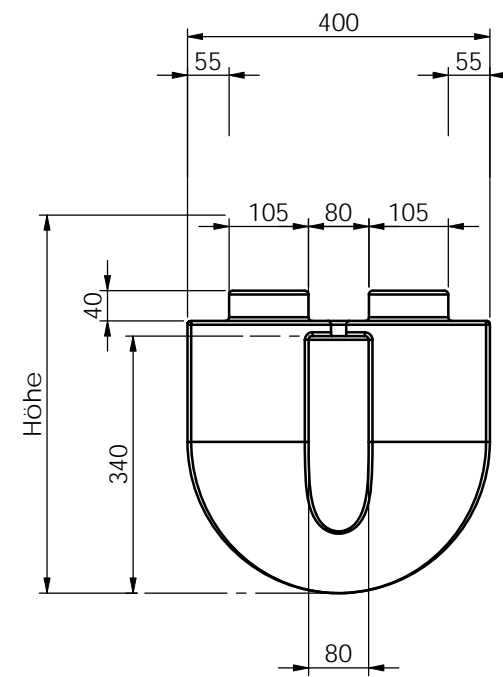

Höhe:  
400 mm  
500 mm  
600 mm  
700 mm

Obergrenze Eisschräge

Aufgrund produktionsbedingter Schrumpfungsprozesse kann es zu Maßtoleranzen von +/- 1,5% kommen.

		DO NOT SCALE DRAWING	REVISION
www.Technus.de    Mail: info@technus.de		Zn.Nr.: Schwimmkörper Ausleger	
gez.	B.Krafft	DATE	01.04.2010
check			
geänd.			
DWG NO.		TITLE: Ausleger 150 Liter 40 cm 11 kg 200 Liter 50 cm 14 kg 250 Liter 60 cm 16 kg 300 Liter 70 cm 19 kg Wandstärke 6mm	
Ausleger-Adapter		A3	
WEIGHT:		SCALE:1:10	SHEET 1 OF 1