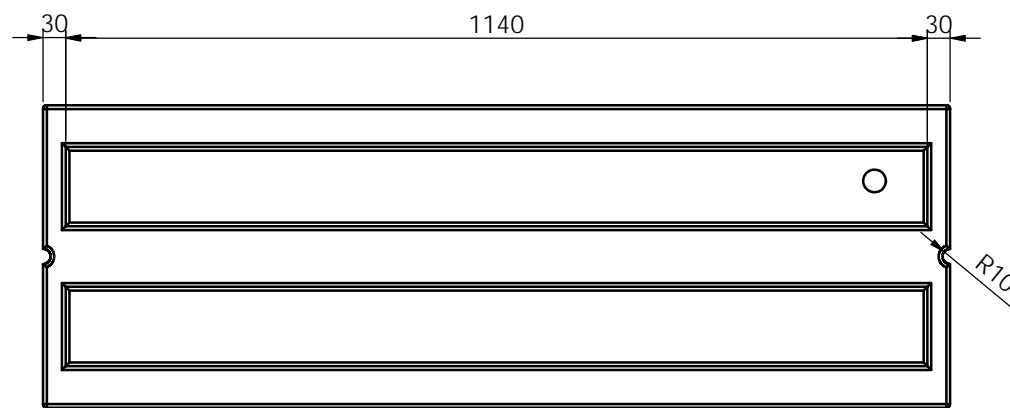

Höhe:  
400 mm  
500 mm  
600 mm  
700 mm

Obergrenze Eisschräge

Aufgrund produktionsbedingter Schrumpfungsprozesse kann es zu Maßtoleranzen von +/- 1,5% kommen.

		DO NOT SCALE DRAWING	REVISION
www.Technus.de    Mail: info@technus.de		Zn.Nr.: Schwimmkörper Ausleger	
gez.	B.Krafft	DATE	01.04.2010
check			
geänd.			
DWG NO.		TITLE: Ausleger 150 Liter 40 cm 11 kg 200 Liter 50 cm 14 kg 250 Liter 60 cm 16 kg 300 Liter 70 cm 19 kg Wandstärke 6mm	
Ausleger-Adapter		A3	
WEIGHT:		SCALE:1:10	SHEET 1 OF 1