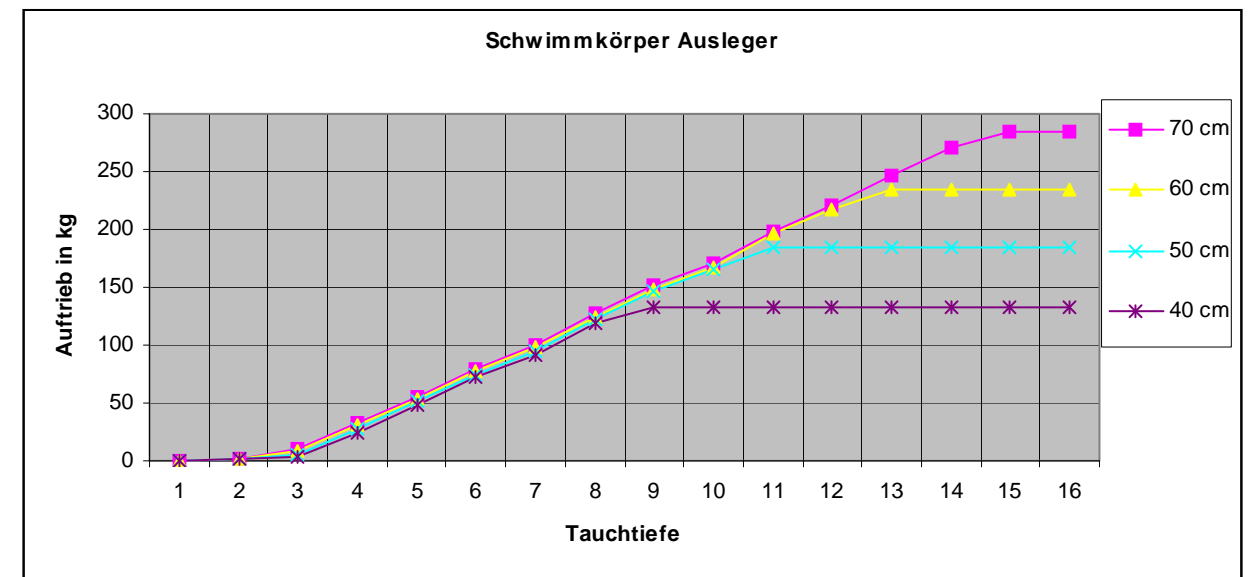

Höhe:  
400 mm  
500 mm  
600 mm  
700 mm

Obergrenze Eisschräge

Aufgrund produktionsbedingter Schrumpfungsprozesse kann es zu Maßtoleranzen von +/- 1,5% kommen.

		DO NOT SCALE DRAWING	REVISION
www.Technus.de    Mail: info@technus.de		Zn.Nr.: Schwimmkörper Ausleger	
gez.	B.Krafft	DATE	01.04.2010
check			
geänd.			
DWG NO.		TITLE: Ausleger 150 Liter 40 cm 11 kg 200 Liter 50 cm 14 kg 250 Liter 60 cm 16 kg 300 Liter 70 cm 19 kg Wandstärke 6mm	
Ausleger-Adapter		A3	
WEIGHT:		SCALE:1:10	SHEET 1 OF 1